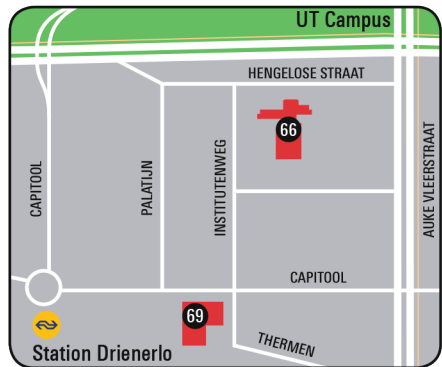

MAP OF THE UNIVERSITY OF TWENTE

Bastille (BA)	48	Erve Holzik (ER)	40	Kleinhorst** (KH)	23	Schuur (SR)	43
Blokhutten (BL)	63	Faculty Club (FC)	42	Linde (LI)	61	Seinhuis (SH)	7
BMC (BI)	32	The Gallery (GY)	17	Logica (LO)	65	Sky (SK)	51
Boerderij Bosch (BB)	62	Garage (GA)	5	Meander** (ME)	27	Sleutel (SL)	58
Box (BO)	53	Hal B (HB)	13	Mondriaan (MO)	59	Spiegel (SP)	2
BTC (BTC)	66	High Tech Factory (HTF)	46	Nanolab* (NL)	16	Sportcentrum (SC)	49
Buitenhorst** (BH)	29	Hogedruklab (HD)	8	Noordhorst** (NH)	24	Stall (ST)	63
Carillon (CN)	4	Hogekamp (HO)	45	O&O plein (OO)	0	Technohal (TH)	18
Carré* (CR)	15	Horstring** (HR)	21	Oosthorst** (OH)	26	Teehuis (TH)	14
Citadel (CI)	9	Horststoren (HT)	20	Openluchttheater (OUT)	56	Tennispark (TP)	64
Cubicus (CU)	41	ITC (ITC)	75	Paviljoen (PA)	6	The Gallery (GY)	17
Drienerburght (DR)	44	Keet (KT)	30	Ravelijn (RA)	10	Therm (TM)	69
						Trial-terrein (TT)	39
						Vleugel (VL)	3
						Vlinder (VI)	60
						Vrijhof (VR)	47
						Waaier* (WA)	12
						Westhorst** (WH)	22
						Windpark (WP)	31
						Zilverling (ZI)	11
						Zuidhorst** (ZH)	28
						Zwembad (ZW)	57

- Parking
- Barrier
- Closed road
- *Entrance via Hal B
- **Entrance via Horststoren
- Security service office
- Student housing
- BASTILLE Bus stop

This map is downloadable at www.utwente.nl/campusmap
For a 3d-version see maps.utwente.nl

Hengelo
 Station Drienerlo
 BTC
 Therm
 Watersportcomplex
 A 35
 ITC 75
 Enschede