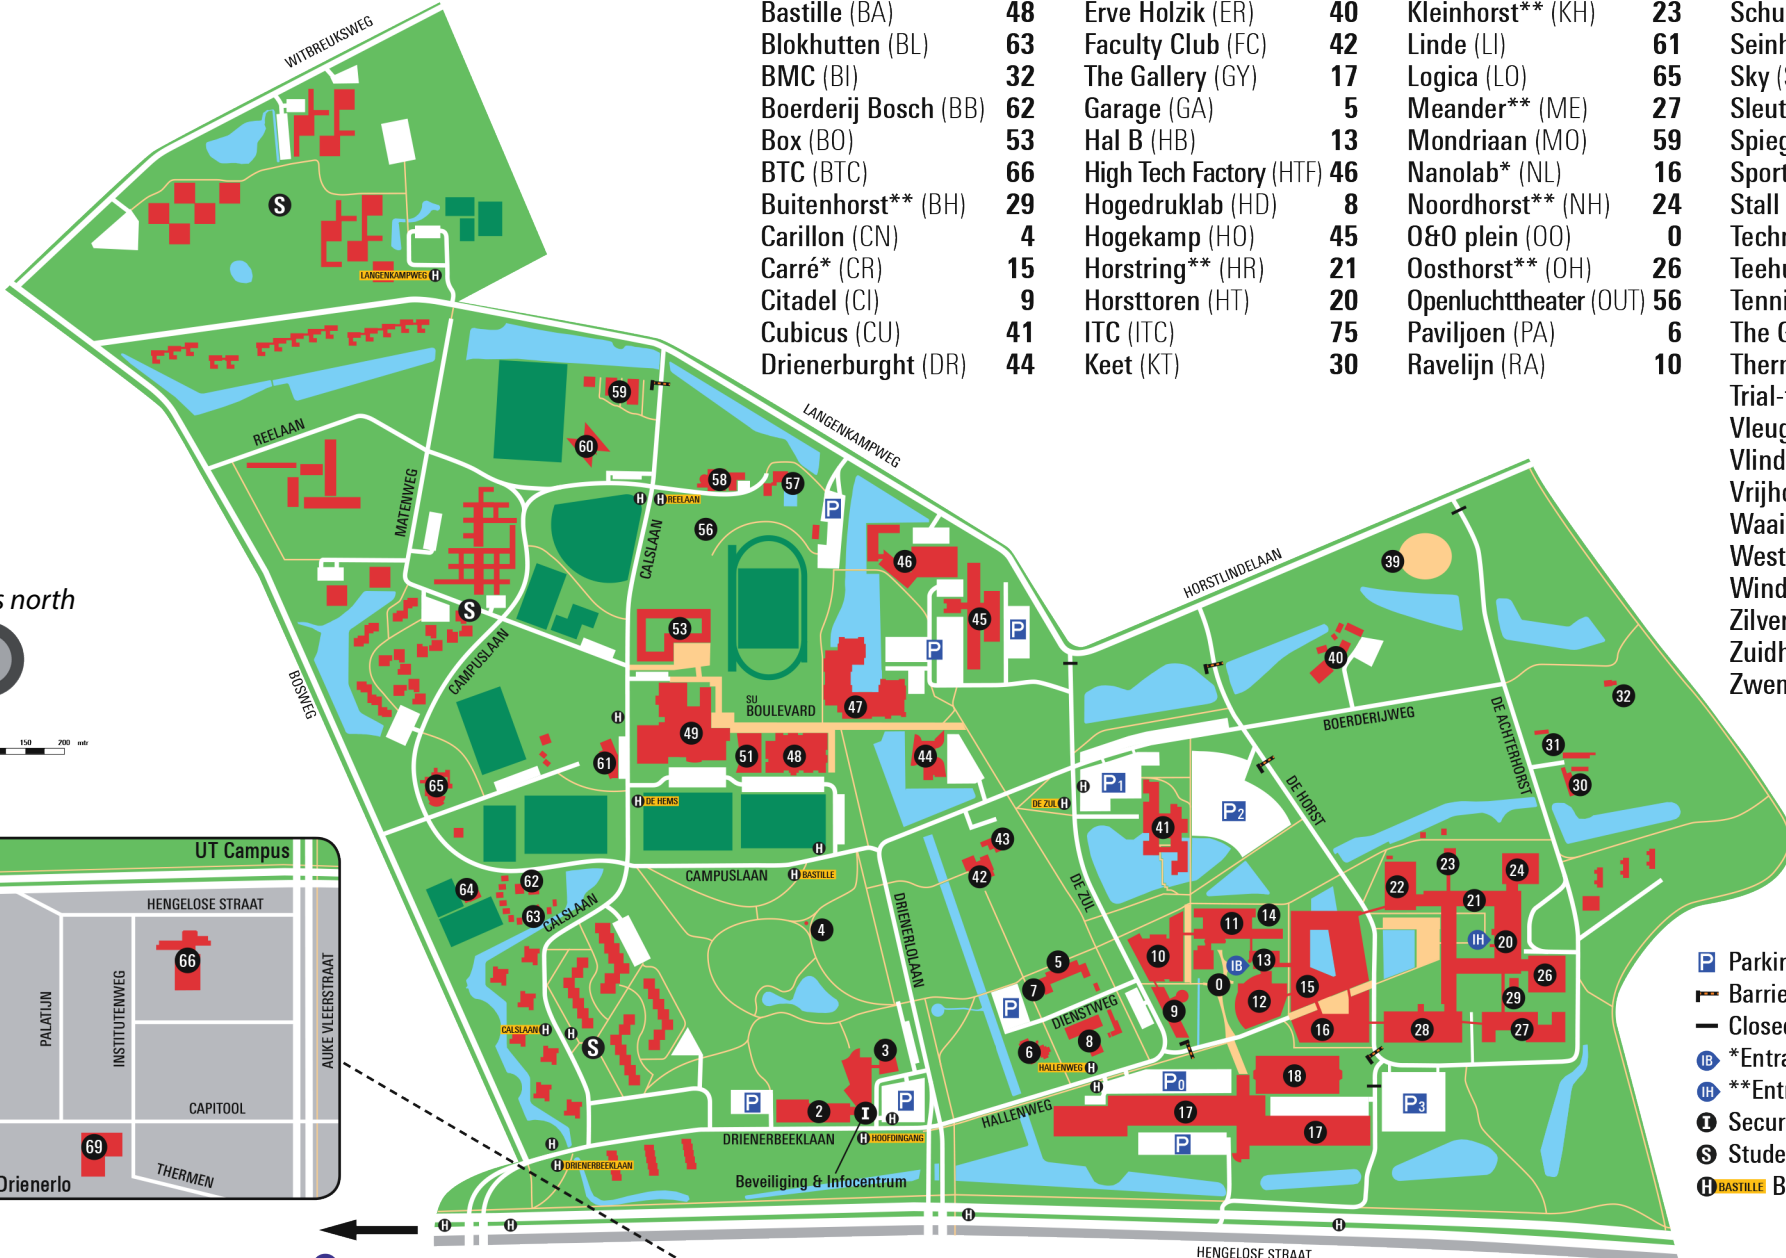

MAP OF THE UNIVERSITY OF TWENTE

Bastille (BA)	48	Erve Holzik (ER)	40	Kleinhorst** (KH)	23	Schuur (SR)	43
Blokhutten (BL)	63	Faculty Club (FC)	42	Linde (LI)	61	Seinhuis (SH)	7
BMC (BI)	32	The Gallery (GY)	17	Logica (LO)	65	Sky (SK)	51
Boerderij Bosch (BB)	62	Garage (GA)	5	Meander** (ME)	27	Sleutel (SL)	58
Box (BO)	53	Hal B (HB)	13	Mondriaan (MO)	59	Spiegel (SP)	2
BTC (BTC)	66	High Tech Factory (HTF)	46	Nanolab* (NL)	16	Sportcentrum (SC)	49
Buitenhorst** (BH)	29	Hogedruklab (HD)	8	Noordhorst** (NH)	24	Stall (ST)	63
Carillon (CN)	4	Hogekamp (HO)	45	O&O plein (OO)	0	Technohal (TH)	18
Carré* (CR)	15	Horstring** (HR)	21	Oosthorst** (OH)	26	Teehuis (TH)	14
Citadel (CI)	9	Horststoren (HT)	20	Openluchttheater (OUT)	56	Tennispark (TP)	64
Cubicus (CU)	41	ITC (ITC)	75	Paviljoen (PA)	6	The Gallery (GY)	17
Drienerburght (DR)	44	Keet (KT)	30	Ravelijn (RA)	10	Therm (TM)	69
						Trial-terrein (TT)	39
						Vleugel (VL)	3
						Vlinder (VI)	60
						Vrijhof (VR)	47
						Waaier* (WA)	12
						Westhorst** (WH)	22
						Windpark (WP)	31
						Zilverling (ZI)	11
						Zuidhorst** (ZH)	28
						Zwembad (ZW)	57

- Parking
- Barrier
- Closed road
- *Entrance via Hal B
- **Entrance via Horststoren
- Security service office
- Student housing
- BASTILLE Bus stop

This map is downloadable at www.utwente.nl/campusmap
For a 3d-version see maps.utwente.nl

Hengelo
 Station Drienerlo
 BTC
 Therm
 Watersportcomplex
 A 35
 ITC 75
 Enschede